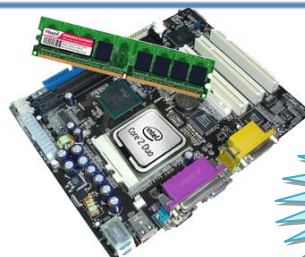

Precios desde
$ 2,040.13
ó 6 pagos de
$ 371.30